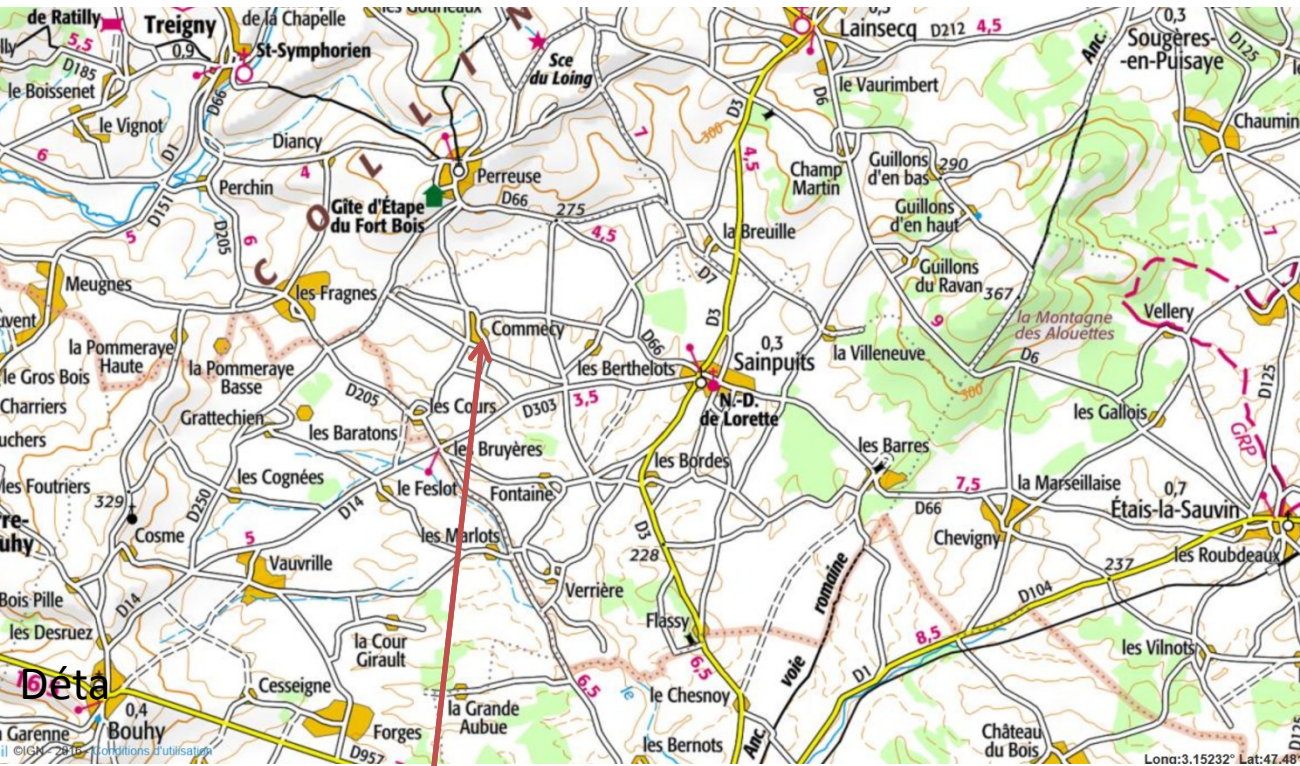

# Lieu de départ des randonnées de Commechy (commune de Sainpuits)

Trouver Commechy

L'entrée du parking se trouve ici

Puits à l'angle du carrefour

Détail du hameau de Commechy